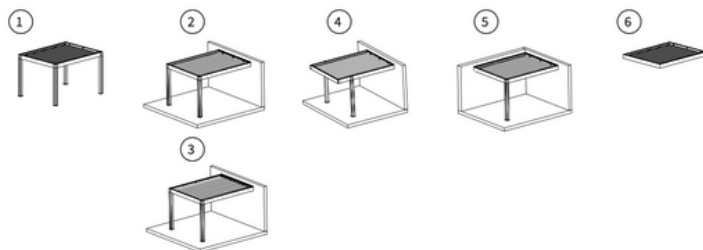

Producteigenschappen

Materiaal: Aluminium

Maximale breedte: 450 cm*

Maximale diepte: 600 cm

Maximale hoogte: 280 cm

Hellinghoek: geen

Dak: lamellen

Kleuren: alle mogelijke RAL-kleuren

Opties: glaswanden, Verano Ritzscreen, verlengde standers, LED-verlichting

*Onbeperkt te koppelen

Diverse opties

Alle opties zijn ook aan elkaar gekoppeld mogelijk

Doorsnede

Maximale lamelhoek