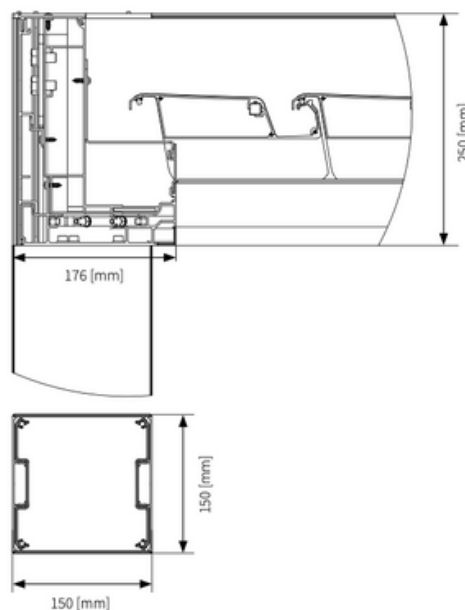

Producteigenschappen

Materiaal: Aluminium

Maximale breedte: 450 cm*

Maximale diepte: 600 cm

Maximale hoogte: 280 cm

Hellinghoek: geen

Dak: lamellen

Kleuren: alle mogelijke RAL-kleuren

Opties: glaswanden, Verano Ritzscreen, verlengde standers, LED-verlichting

*Onbeperkt te koppelen

Diverse opties

Alle opties zijn ook aan elkaar gekoppeld mogelijk

Doorsnede

Maximale lamelhoek